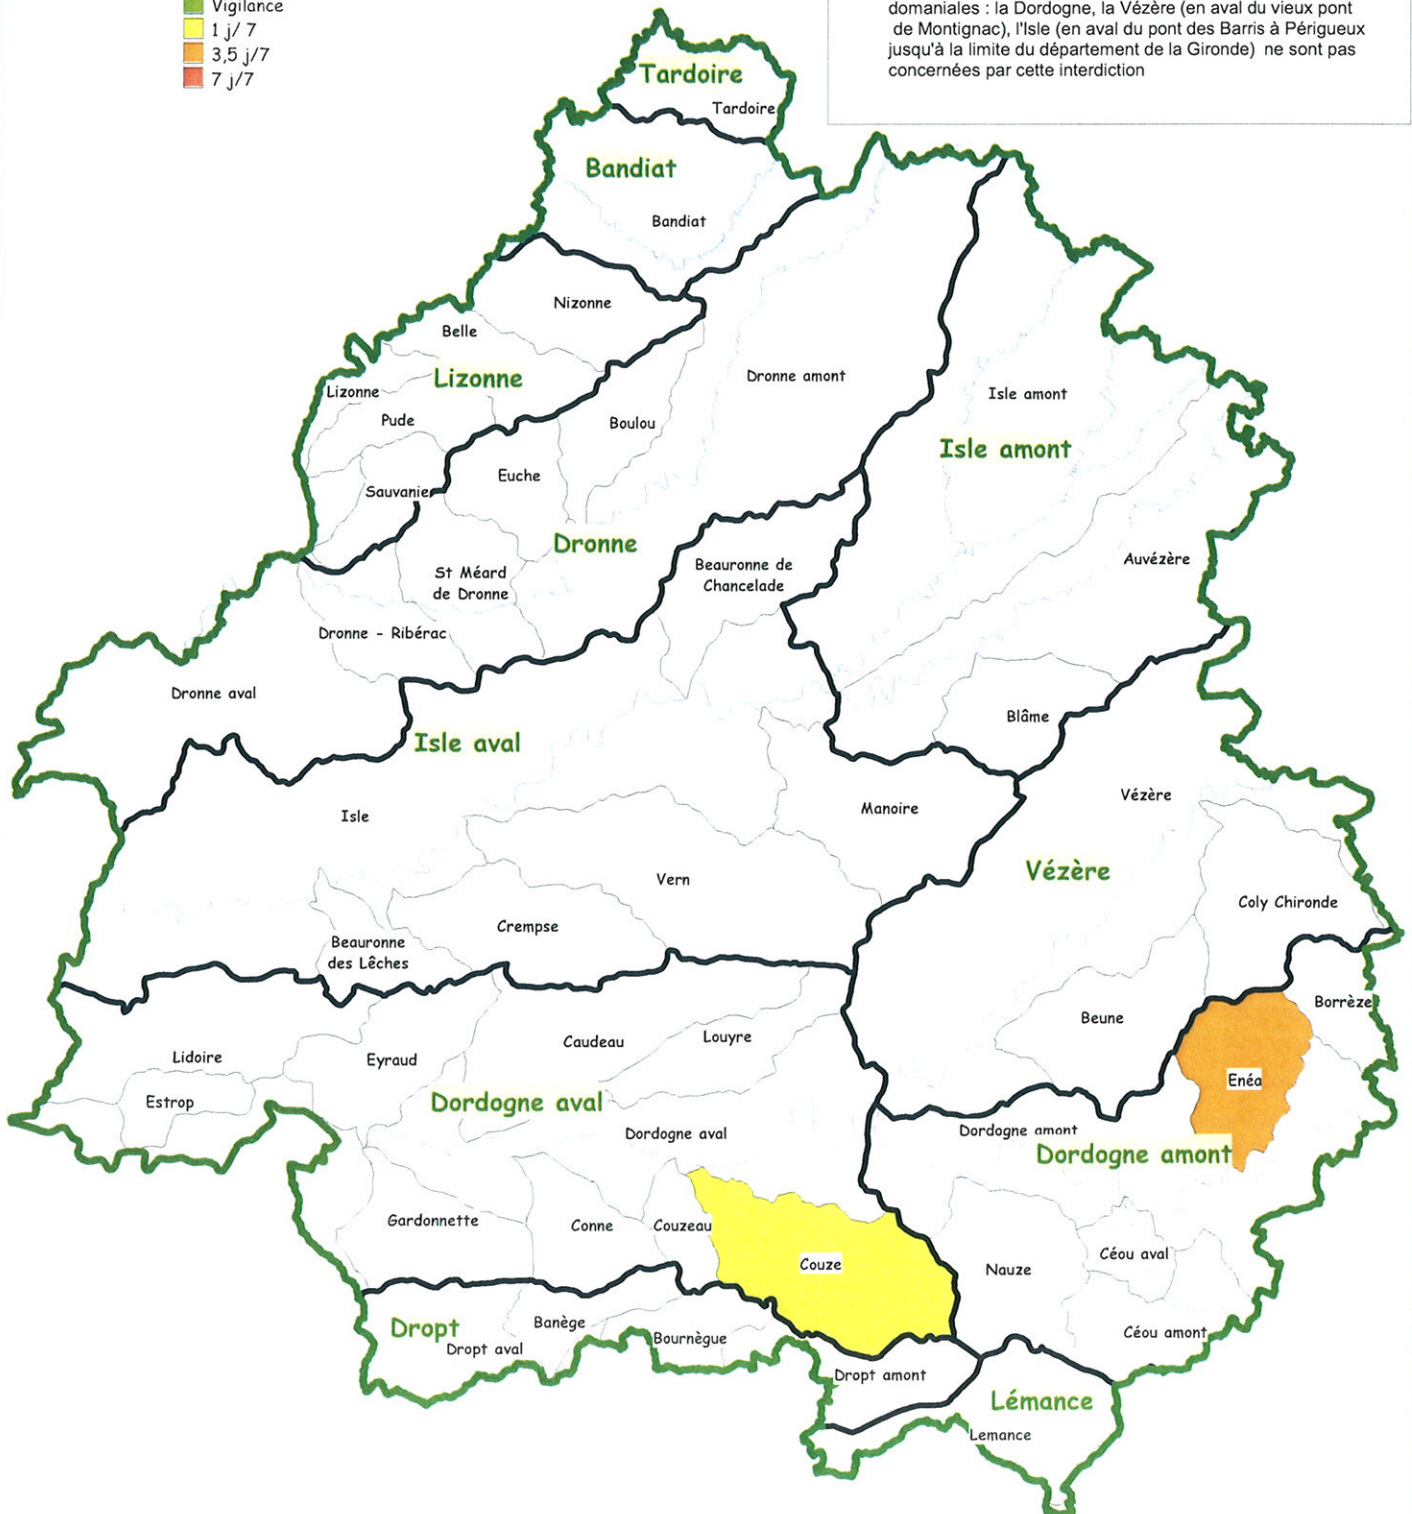

Restrictions d'irrigation au 26/07/2013

Nombre de jours de restriction par semaine

- pas de restriction
- Vigilance
- 1 j/7
- 3,5 j/7
- 7 j/7

RAPPEL : La manoeuvre des vannes et empellement est interdite sur tous les cours d'eau non domaniaux. Les rivières domaniales : la Dordogne, la Vézère (en aval du vieux pont de Montignac), l'Isle (en aval du pont des Barris à Périgueux jusqu'à la limite du département de la Gironde) ne sont pas concernées par cette interdiction

PREFECTURE DE LA DORDOGNE
 Direction Départementale des Territoires de la Dordogne
 SDPE
 16, rue du 26ème RI - 24016 PERIGUEUX CEDEX

Sources :
 BD CARTHAGE® ©IGN-MATE 2003
 DDT 24